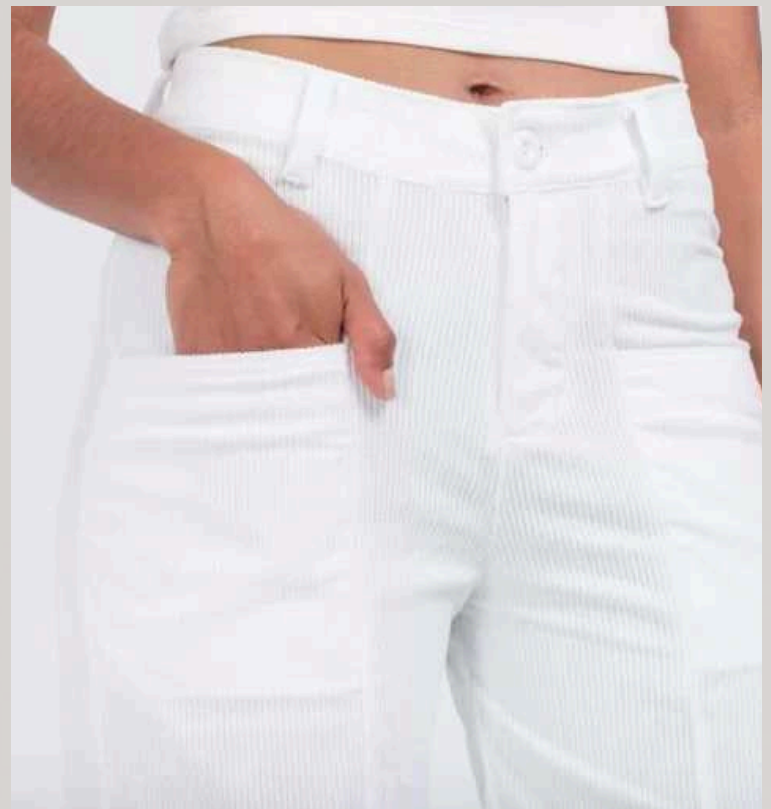

MOM FIT PANA

COLOR BLANCO
OX-2317
TALLAS. 6,8,10,12