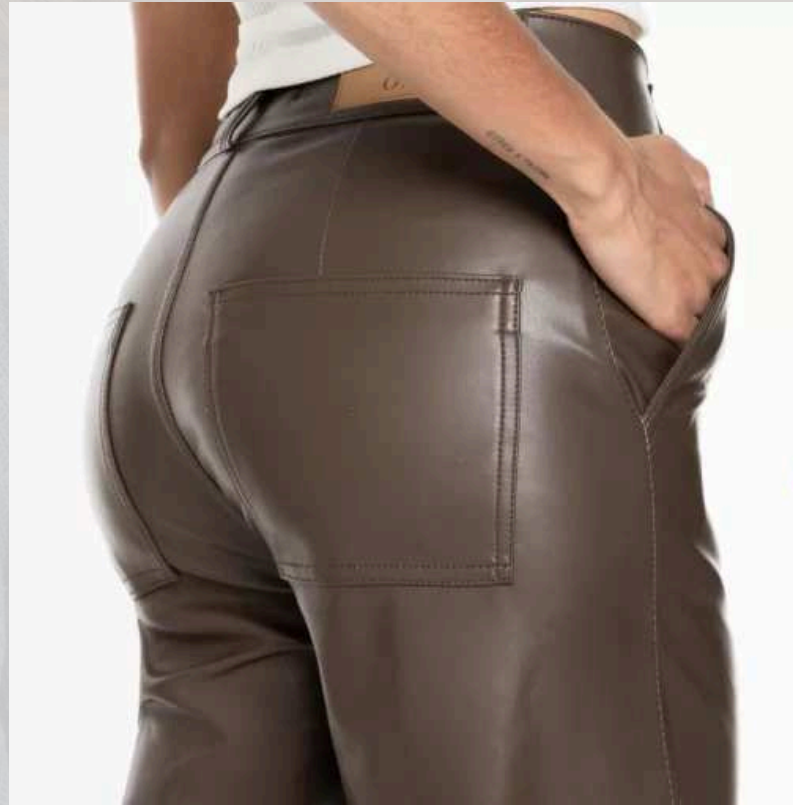

CARGO EFECTO CUERO

OX-2249 CAFÉ
TALLAS. 6,8,10